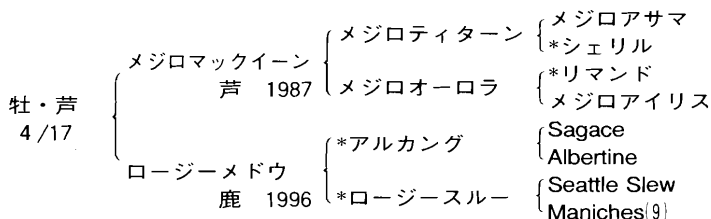

122 ローゼーメドウ2004

| | | | |
|-----|------|------|-----|
| ハロン | 2ハロン | 1ハロン | 馬体重 |
| タイム | : | : | kg |

価格： _____ 購買者： _____

父**メジロマックイーン**は浦河産，最優秀古牡馬，12勝，天皇賞・春-G1 (2回)，菊花賞-G1，宝塚記念-G1。主な産駒 エイダイクイン (クイーンC-G3)，タイムフェアレディ (フラワーC-G3)，ポイントフラッグ (チューリップ賞-G3 2着)，メジロシャープ (愛知杯-G3 2着)

母**ローゼーメドウ**は1勝。産駒

ローゼーマイコ (02牝 黒鹿 *キンググローリアス) 東海公4勝

祖母 ***ローゼースルー**は米国産，不出走。産駒

カルメンスルー：1勝。産駒

スターレッド：3勝

曾祖母**マニッシュズ Maniches**は米5勝，Evening Out S，Portage S，アーリントンワシントン ラッシー S-G1 2着。産駒

エルベ Herve：米7勝，Harold V. Goodman Sprint S，Tejas S，Isi | Newborn Memorial S 2着